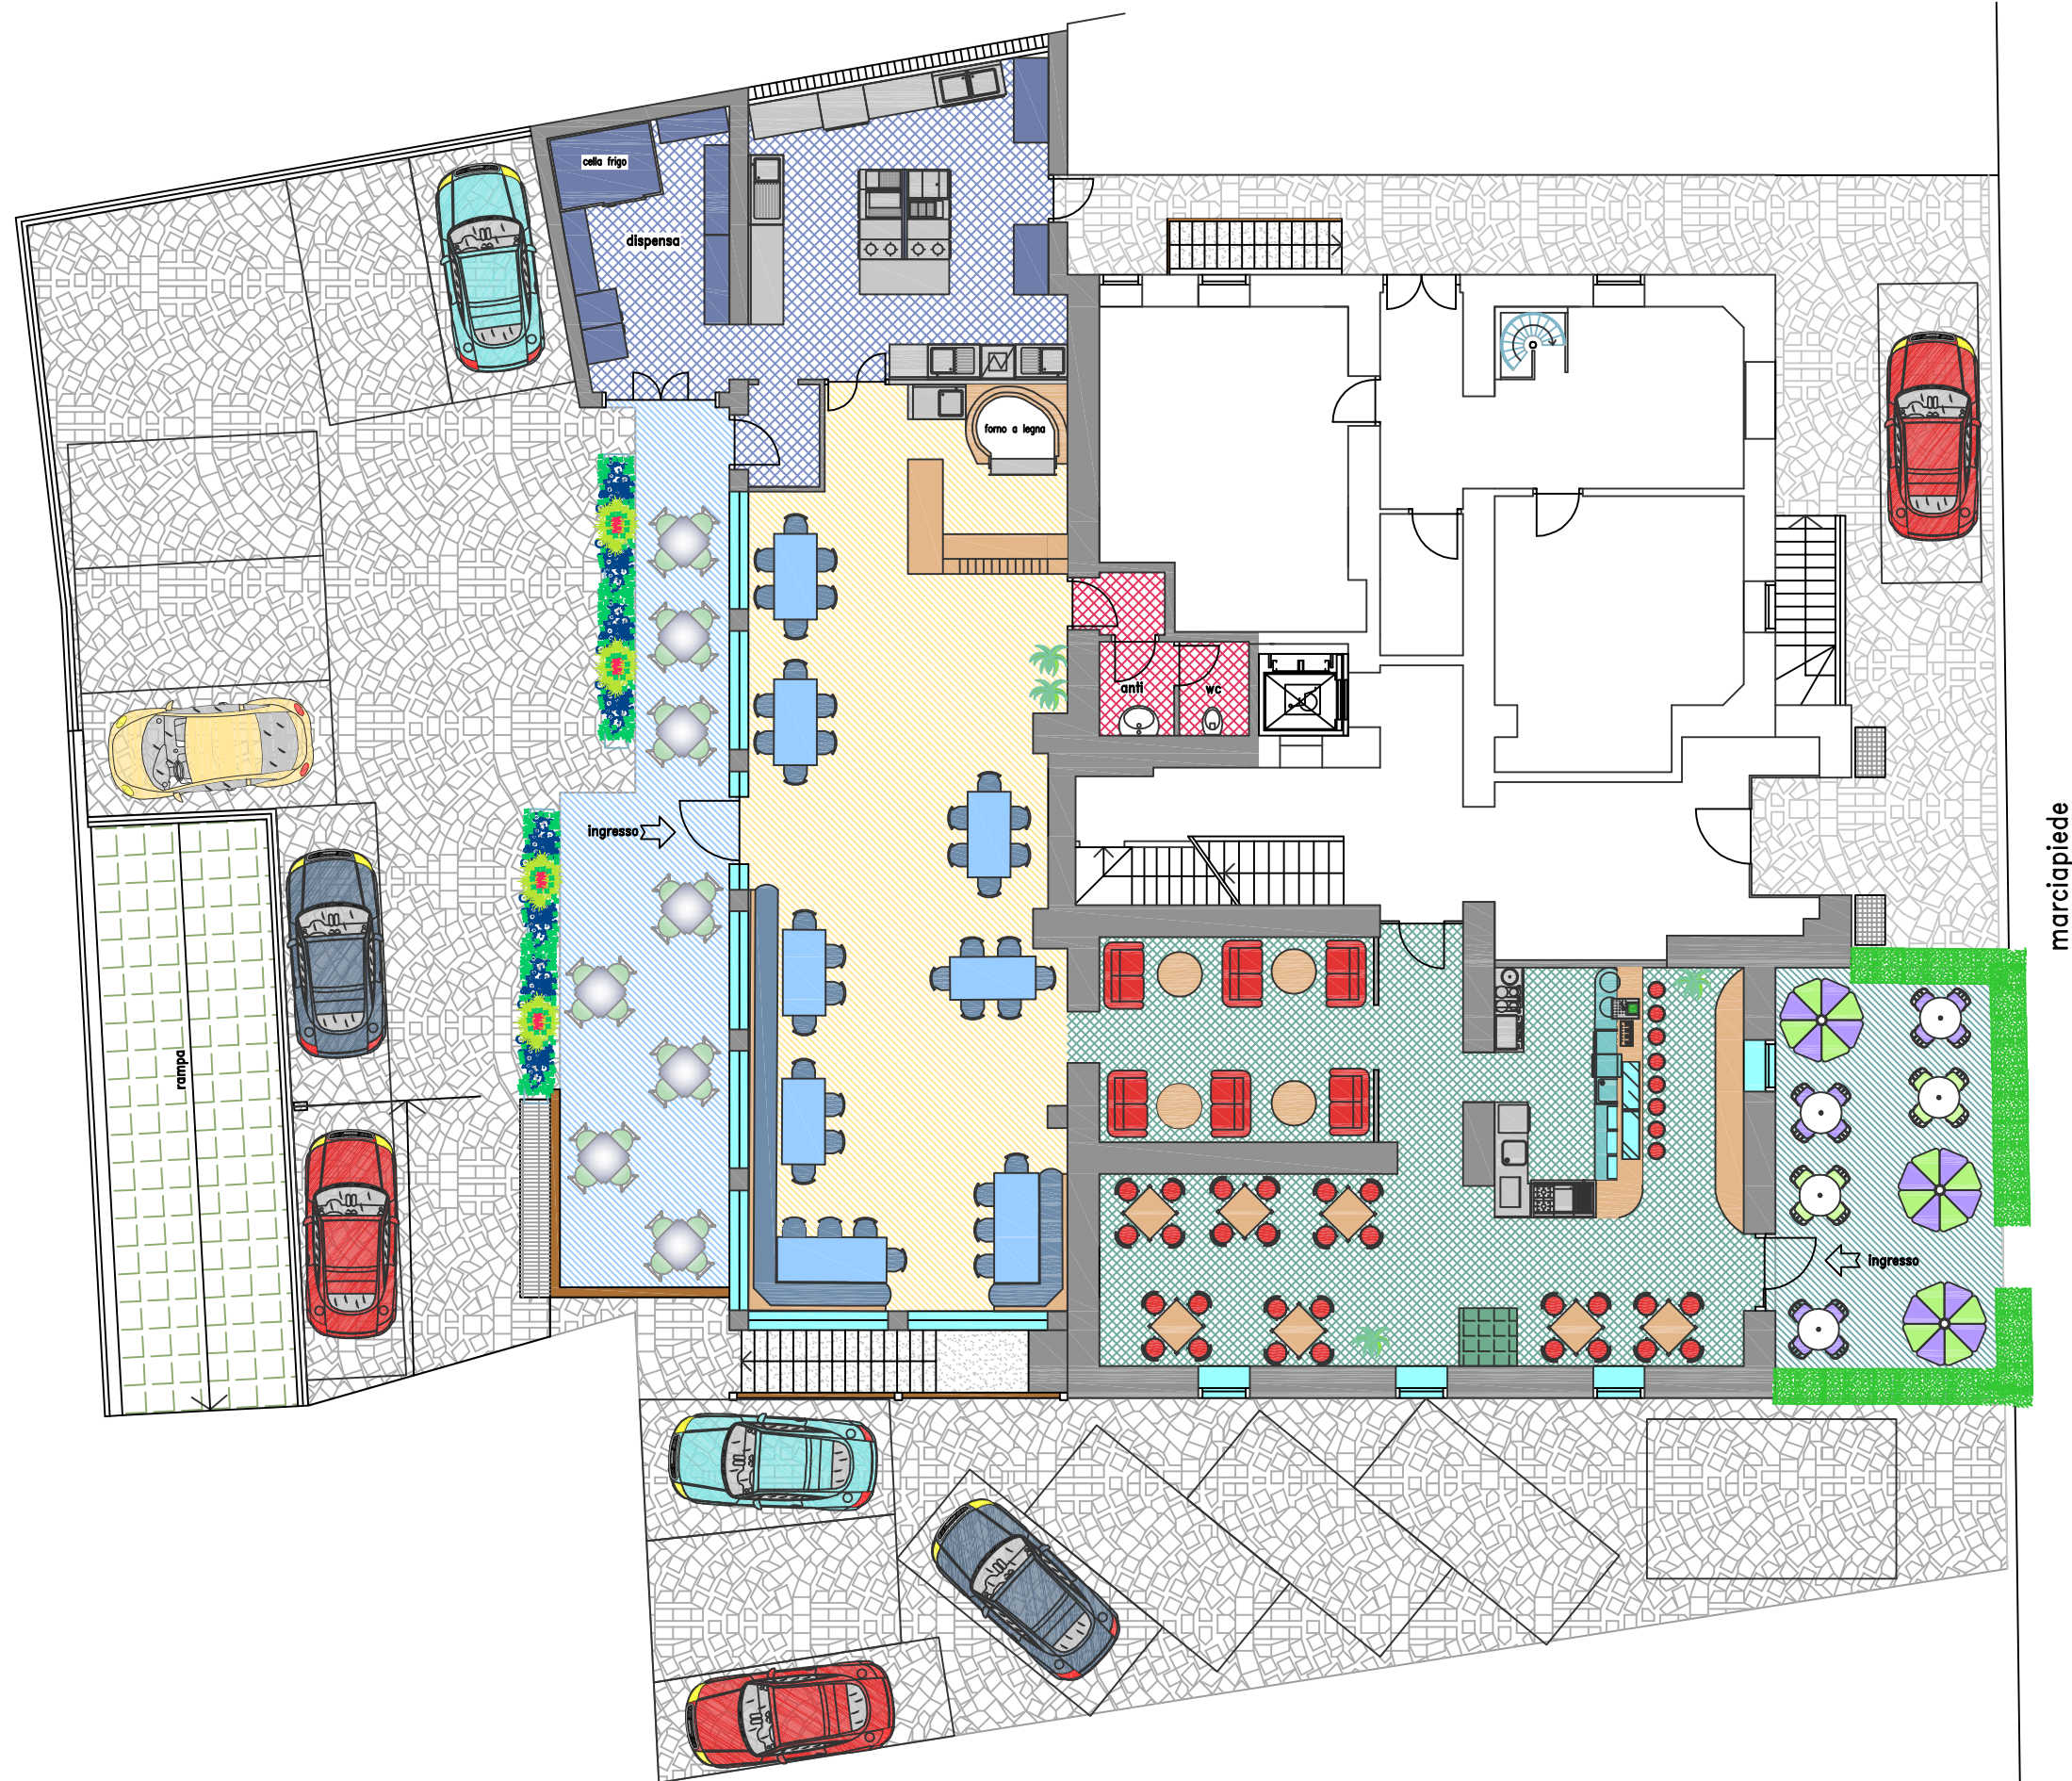

BAR - RISTORANTE - AURORA - ZIANO DI FIEMME PIANO TERRA

Via Nazionale - S.S. 48 delle Dolomiti